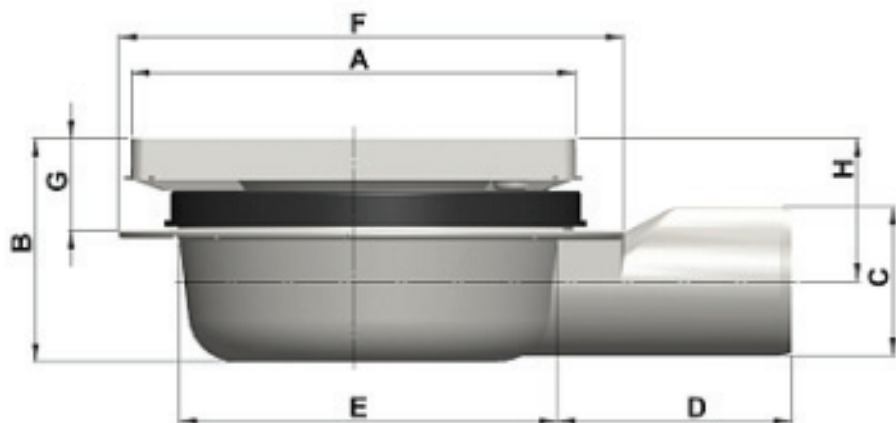

Aquaberg 4616

Omschrijving

- 150 x 150 mm.
- zijaansluiting
- capaciteit 0,70 l/sec.
- vertikaal én horizontaal verstelbaar

- abs kunststof put met spie-end \varnothing 50 mm.
- abs kunststof opzetstuk, draai- en kantelbaar, 30 mm. vertikaal en 15 mm. horizontaal verstelbaar
- 2 mm. roestvaststalen aisi 304 rooster (hoogglans) met 8 mm. sleufgaten en verstevigde rand, naar beneden omgezet, max. belasting 3 kN (klasse 3)
- sbr afsluitring tussen put en opzetstuk
- ppc kunststof reukafsluiter, reukslot 50 mm.

Inbouwmaten

- A = 150 x 150 mm.
- B = 111 - 141 mm.
- C = \varnothing 50 mm.
- D = 52 mm.
- E = \varnothing 129 mm.
- F = \varnothing 162 mm.
- G = 50 - 80 mm.
- H = 83 - 113 mm.